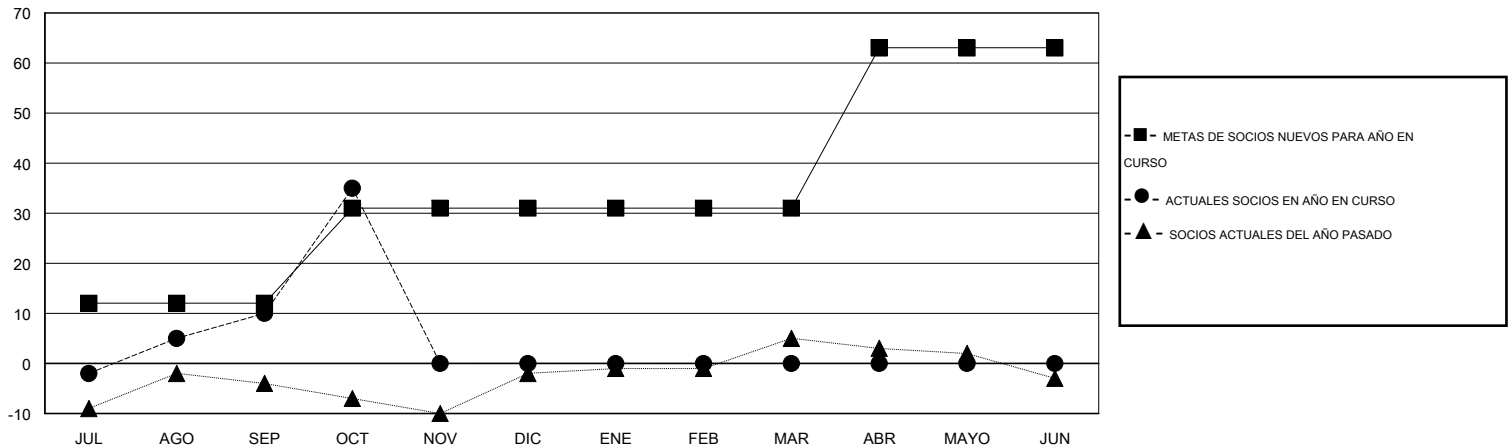

MONTHLY MEMBERSHIP PROGRESS REPORT

District J 3

Results as of: 10/31/2014

GMT: Pedro Marrello

UBICACIÓN URUGUAY

GMT DE AE 3

Clubes					socios				
RESULTADOS DE 2014-2015					RESULTADOS DE 2014-2015				
TRIMESTRE	META DE CLUBES NUEVOS	NUEVOS CLUBES	CLUBES DADOS DE BAJA	GANANCIA/PÉRDIDA NETA	TRIMESTRE	META DE SOCIOS NUEVOS	SOCIOS FUNDADORES Y NUEVOS SOCIOS AÑADIDOS	SOCIOS DADOS DE BAJA	GANANCIA/PÉRDIDA NETA
JUL/AGO/SEP	1	0	0	0	JUL/AGO/SEP	12	27	17	10
OCT/NOV/DIC	0	0	0	0	OCT/NOV/DIC	19	27	2	25
ENE/FEB/MAR	0	0	0	0	ENE/FEB/MAR	0	0	0	0
ABR/MAYO/JUN	1	0	0	0	ABR/MAYO/JUN	32	0	0	0

METAS Y CIFRA ACUMULATIVA DE CLUBES NUEVOS

METAS Y CIFRA ACUMULATIVA DE SOCIOS

CLUBES DADOS DE BAJA: 0	18 CLUBS OF 38 AÑADIERON 1 O MÁS SOCIOS NUEVOS	DISTRIBUCIÓN POR SEXO
		MASCULINO 506 (56.47%)
		FEMENINO 390 (43.53%)
SOCIOS DADOS DE BAJA	CLIC AQUÍ PARA DATOS DE SALUD DE CLUB	SOCIOS EN UNIDAD FAMILIAR 224
FALLECIDOS 5		CABEZA DE FAMILIA 106
CLUB CANCELADO 0		NO ES CABEZA DE FAMILIA 118
OTRO 14		
TOTAL 19		