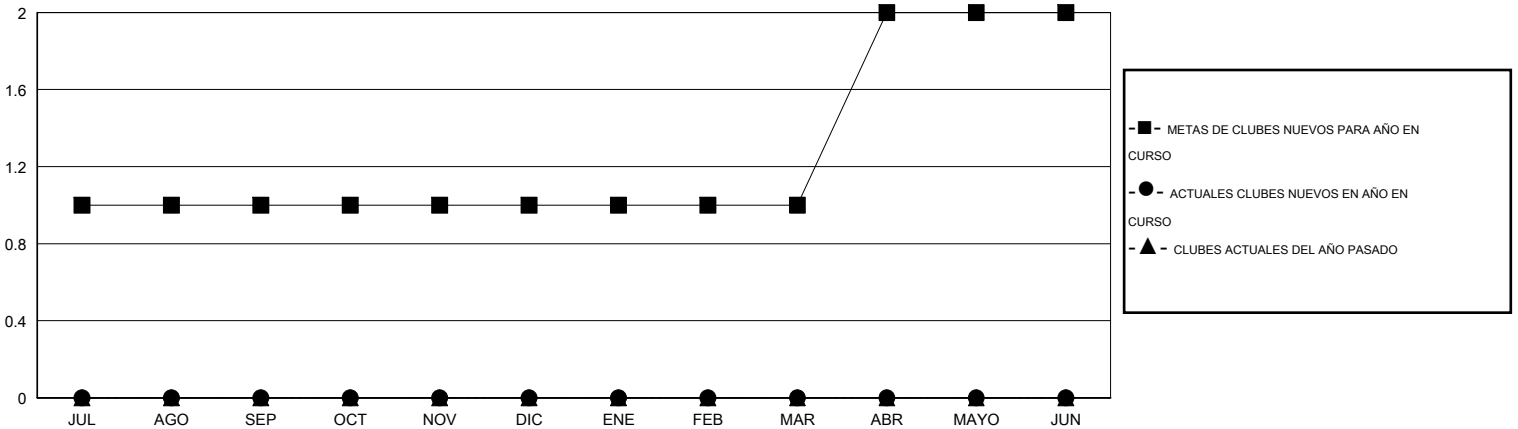

MONTHLY MEMBERSHIP PROGRESS REPORT

District J 3

Results as of: 10/31/2014

GMT: Pedro Marrello

UBICACIÓN URUGUAY

GMT DE AE 3

Clubes					socios				
RESULTADOS DE 2014-2015					RESULTADOS DE 2014-2015				
TRIMESTRE	META DE CLUBES NUEVOS	NUEVOS CLUBES	CLUBES DADOS DE BAJA	GANANCIA/PÉRDIDA NETA	TRIMESTRE	META DE SOCIOS NUEVOS	SOCIOS FUNDADORES Y NUEVOS SOCIOS AÑADIDOS	SOCIOS DADOS DE BAJA	GANANCIA/PÉRDIDA NETA
JUL/AGO/SEP	1	0	0	0	JUL/AGO/SEP	12	27	17	10
OCT/NOV/DIC	0	0	0	0	OCT/NOV/DIC	19	27	2	25
ENE/FEB/MAR	0	0	0	0	ENE/FEB/MAR	0	0	0	0
ABR/MAYO/JUN	1	0	0	0	ABR/MAYO/JUN	32	0	0	0

METAS Y CIFRA ACUMULATIVA DE CLUBES NUEVOS

METAS Y CIFRA ACUMULATIVA DE SOCIOS

CLUBES DADOS DE BAJA: 0	18 CLUBS OF 38 AÑADIERON 1 O MÁS SOCIOS NUEVOS	DISTRIBUCIÓN POR SEXO
		MASCULINO 506 (56.47%)
		FEMENINO 390 (43.53%)
SOCIOS DADOS DE BAJA	CLIC AQUÍ PARA DATOS DE SALUD DE CLUB	SOCIOS EN UNIDAD FAMILIAR 224
FALLECIDOS 5		CABEZA DE FAMILIA 106
CLUB CANCELADO 0		NO ES CABEZA DE FAMILIA 118
OTRO 14		
TOTAL 19		